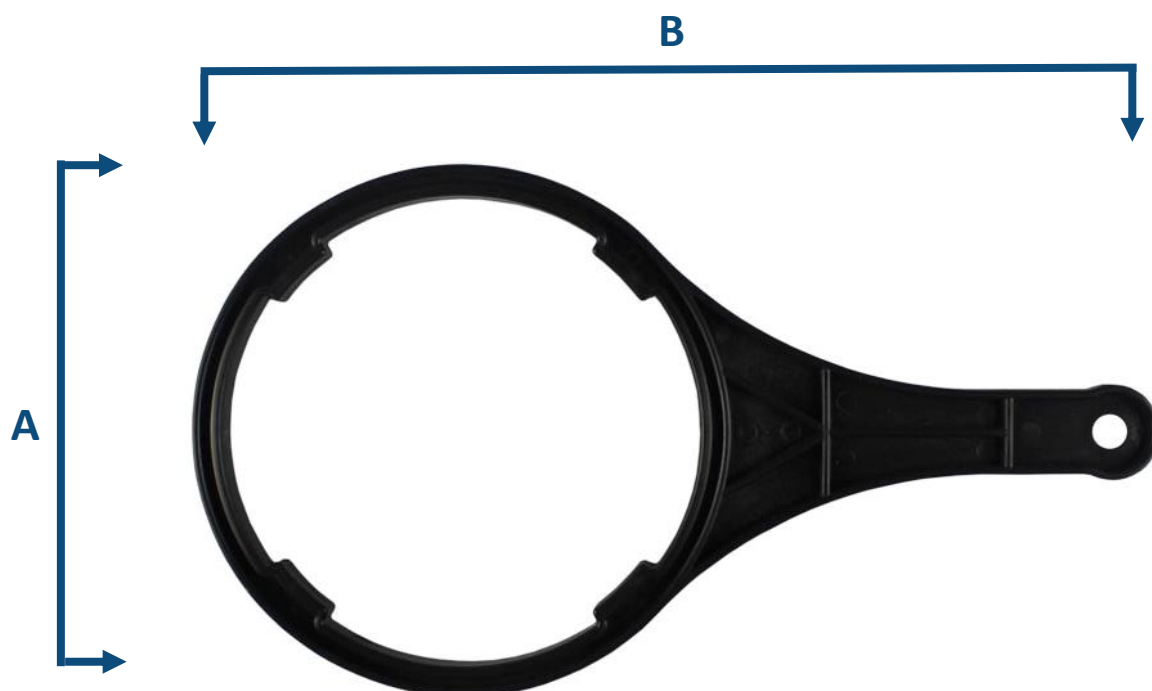

**DESCRITIVO TÉCNICO – CH-BIG 10/20" (I)
CHAVE 10" e 20" X 4 ½", MODELO FILTRO BIG BLUE**

**DESCRITIVO TÉCNICO – CH-BIG 10/20” (I)
CHAVE 10” e 20” X 4 ½”, MODELO FILTRO BIG BLUE**

**DESCRIPTIVO TÉCNICO – CH-BIG 10/20" (I)
CHAVE 10" e 20" X 4 ½", MODELO FILTRO BIG BLUE**

Dimensões externas: A (175mm), B (312mm)

**DESCRITIVO TÉCNICO – CH-BIG 10/20" (I)
CHAVE 10" e 20" X 4 ½", MODELO FILTRO BIG BLUE**

Chave para Filtros:

- Chave para abertura e fechamento de filtro 10" e 20" x 4 ½".

Aplicação:

Abertura da carcaça para troca de elementos filtrante de diâmetro 4 ½" e comprimento de 10" ou 20".